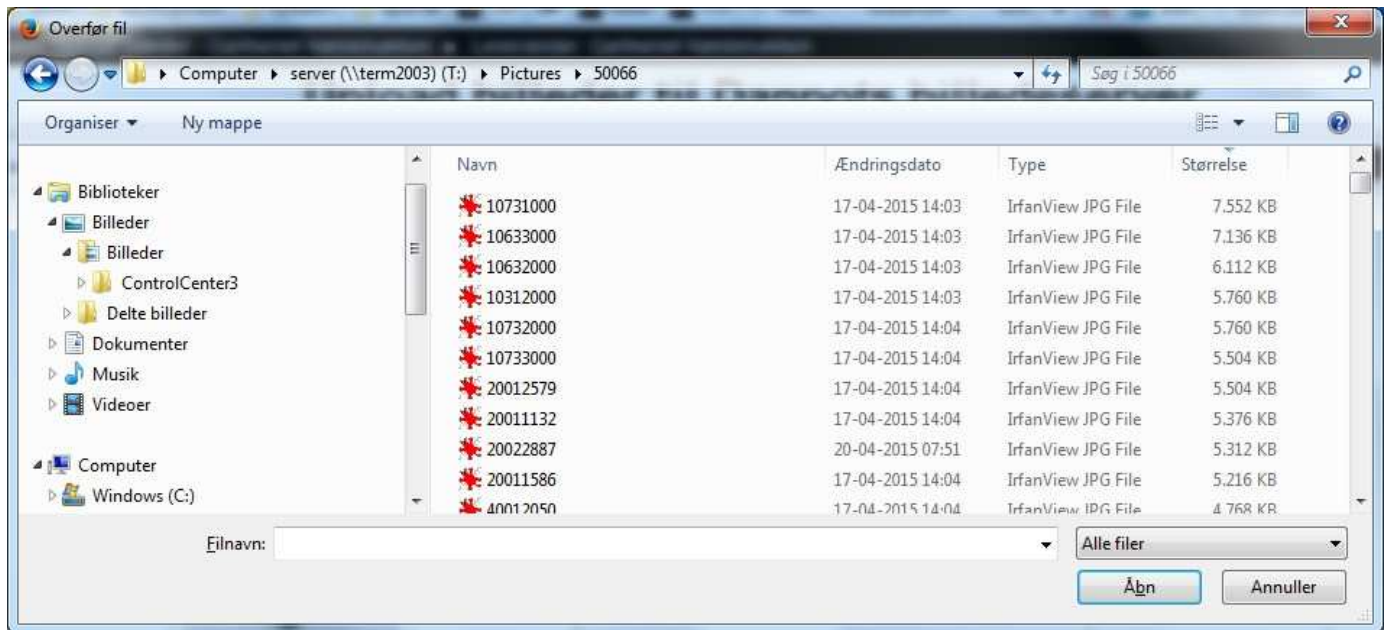

Når leverandør er logget på, kan der i topmenuen under "Selektion" skiftes mellem "Udbud med billeder" (ovenstående) eller "Vis alle udbud" (Herunder).

"Udbud med billeder" viser alle leverandørens aktive udbudslinjer hvor der er et billedlink. Når der er et billedlink vil der være en grøn knap "+ Billede" til upload af billedet.

"Vis alle udbud" viser alle gartnerens udbud, men "+ Billede" knappen vil kun være på de linier der i Danpot-programmet har tilføjet et billedlink.

vs Selektioner Vis alle udbud Sortering Udbudsnøgle Søg Vis alle

Tryk på den grønne knap og find billedet du ønsker at uploade, dobbeltklik på det.

	Udbudnøgle Varenr. Slægt/Art Billedlink	1999-01-004 00011302 3181 HIBISCUS R.S. KARDINAL www.epotbild.dk/billeder/88888/199901004.jpg	+ Billede
	Udbudnøgle Varenr. Slægt/Art Billedlink	2011-29-001 20273349 3181 HIBISCUS ROSA SINENSIS www.epotbild.dk/billeder/88888/201129001.jpg	+ Billede
	Udbudnøgle Varenr. Slægt/Art Billedlink	2015-10-002 00000002 3181 HIBISCUS ROSA SINENSIS	
	Udbudnøgle Varenr. Slægt/Art Billedlink	2015-23-001 00021301 6242 HEDERA HELIX ALKE	

3.

Brugeren kan vælge et billede til upload på én af flg. måder:

1. Tryk på den grønne knap "+ Billede" hvorved flg. skærbillede vises

Fil browser

Find billedet på din computer og dobbeltklik på det eller marker billede og tryk på knappen "Åbn".