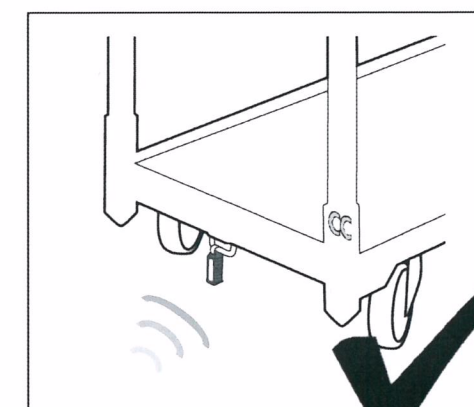

Mærkningsoperation CC ½-containere*

27 Feb 2017

Monteringsinstruktion

Container Centralen A/S
Tel.: +45 63 14 21 90
ccnordic@container-centralen.com

*Den lille CC RFID lås må kun monteres på originale CC ½-containere. Den originale CC ½-container kan let genkendes på CC logoet, som er præget på bundrammen (hjørnestyret) og på hjulene. Container Centralen A/S forbeholder sig retten til at holde kunden ansvarlig for værdien af en CC ½-container, hvis låsen ikke monteres på originale CC ½-containere