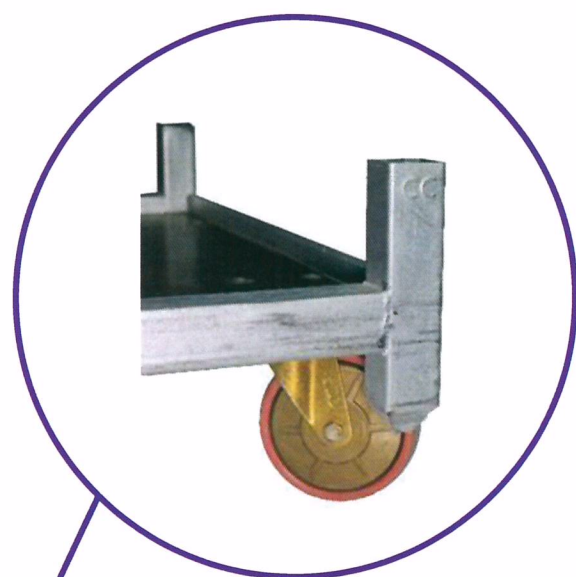

Mærkningsoperation CC ½-containere

27 Feb 2017

Container Centralen A/S
Tel.: +45 63 14 21 90
ccnordic@container-centralen.com

Container Centralen GmbH
Telefon: +49 (0) 40 53 90 80
ccdach@container-centralen.com

Container Centralen Ltd.
Tel.: +44 (0)1322 294267

Container Centralen Benelux B.V.
Tel.: +31 235 544 020