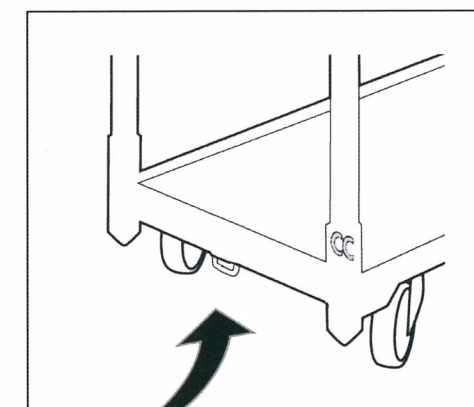

Mærkningsoperation CC ½-containere*

27 Feb 2017

Monteringsinstruktion

Container Centralen A/S
Tel.: +45 63 14 21 90
ccnordic@container-centralen.com

*Den lille CC RFID lås må kun monteres på originale CC ½-containere. Den originale CC ½-container kan let genkendes på CC logoet, som er præget på bundrammen (hjørnestyret) og på hjulene. Container Centralen A/S forbeholder sig retten til at holde kunden ansvarlig for værdien af en CC ½-container, hvis låsen ikke monteres på originale CC ½-containere